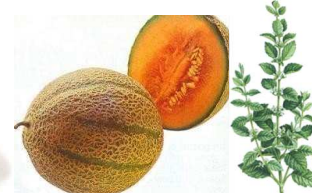

Infusión de damasco, cáscara de naranja y canela. 100% natural. Lumsia®.

Comprar 30g

Comprar 60g

Comprar 100g

Comprar 250g

Comprar 500g

Comprar 1kg

INFUSIÓN ZEN **30g: \$3190**[\$159 por taza] **60g: \$5790**[\$145 por taza]  
**100g: \$9390**[\$139 por taza] **250g: \$19990**[\$120 por taza] **500g: \$36990**[\$111 por taza] **1kg: \$70990**[\$106 por taza]