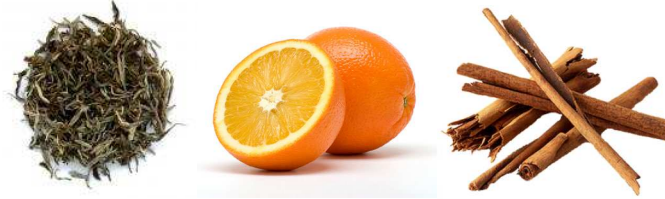

Té Blanco con limón natural, Lumsia® . *Tipo de Té : Té Blanco*

Comprar 50g

Comprar 100g

Comprar 250g

Comprar 500g

Comprar 1kg

Comprar 5kg

**TÉ BLANCO CON NARANJA Y CANELA** **50g: \$4490**[\$180 por taza] **100g: \$8290**[\$166 por taza]  
**250g: \$16890**[\$135 por taza] **500g: \$31990**[\$128 por taza] **1kg: \$55990**[\$112 por taza] **5kg: \$230990**[\$92 por taza]