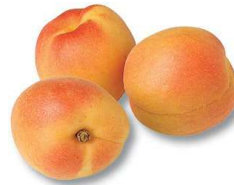

Mezcla de tés negros de Ceilán, India y China, saborizado con limón natural, Lumsia®. *Tipo de Té : Té Negro*

Comprar 50g  
Comprar 1kg

Comprar 100g  
Comprar 5kg

Comprar 250g

Comprar 500g

**TÉ NEGRO CON DURAZNO Y MENTA** **50g: \$2890**[\$116 por taza] **100g: \$4990**[\$100 por taza]  
**250g: \$10890**[\$87 por taza] **500g: \$19990**[\$80 por taza] **1kg: \$32290**[\$65 por taza] **5kg: \$128990**[\$52 por taza]

Mezcla de tés negros de Ceilán, India y China, saborizado con durazno natural y menta natural, Lumsia® . *Tipo de Té : Té Negro*

Comprar 50g  
Comprar 1kg

Comprar 100g  
Comprar 5kg

Comprar 250g

Comprar 500g